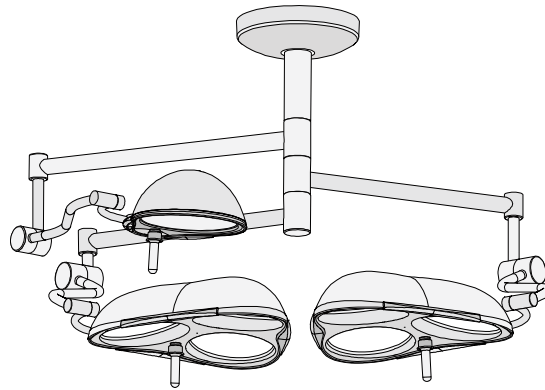

1 Versionen / Versions

1.1 Ergo Disk Version / Ergo disk version

Abb. / Fig 1