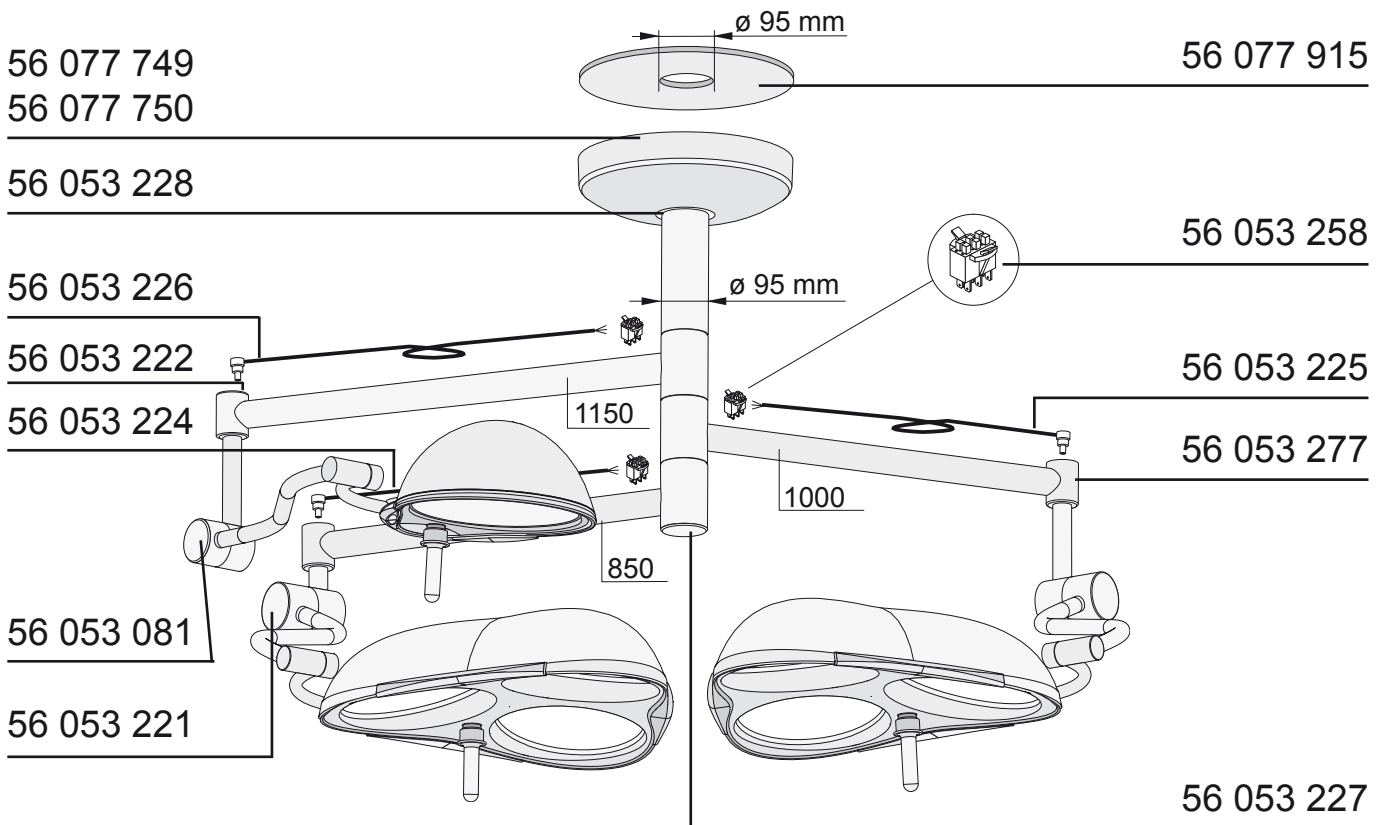

#### 3.4 Ergo disk TV + Dimmer / Ergo disk TV + Dimmer

Abb. / Fig 10

56 077 899

56 077 940

56 053 298

56 053 319

## 4 Tragarmsystem / Support arm system

### 4.1 Ergo disk Duo und Trio / Ergo disk Duo and Trio

Abb. / Fig 11

56 053 260  
ohne Abb. / without Fig.

NRH = Niedrige Raumhöhe / Low ceiling height (LCH)