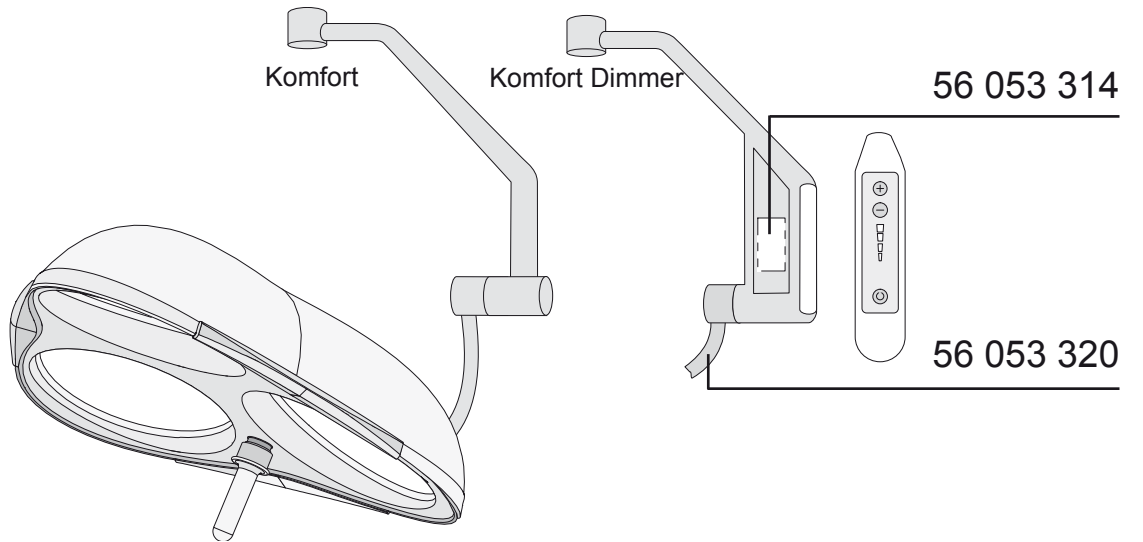

3 Blue 130 TV + Dimmer / Blue 130 TV + dimmer

3.1 Komfort + Komfort Dimmer / + Comfort + Comfort Dimmer

Abb. / Fig 7