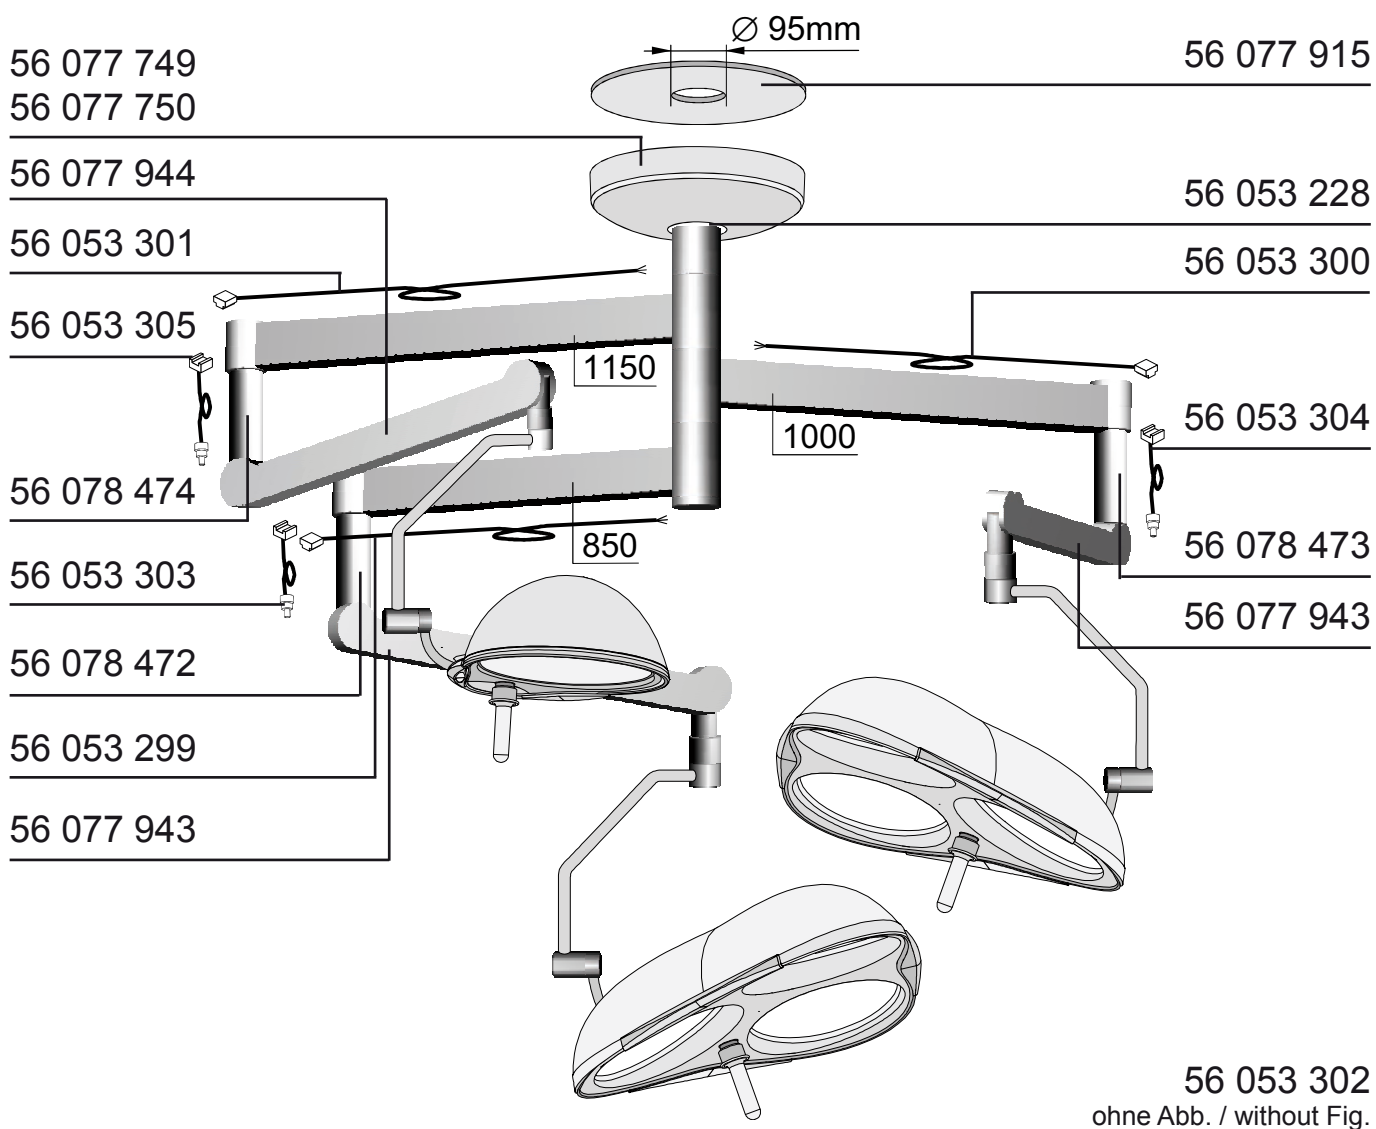

4 Tragarmsystem / Support arm system

4.2 Komfort Single, Duo, Trio / Comfort version Single, Duo, Trio

Abb. / Fig 12