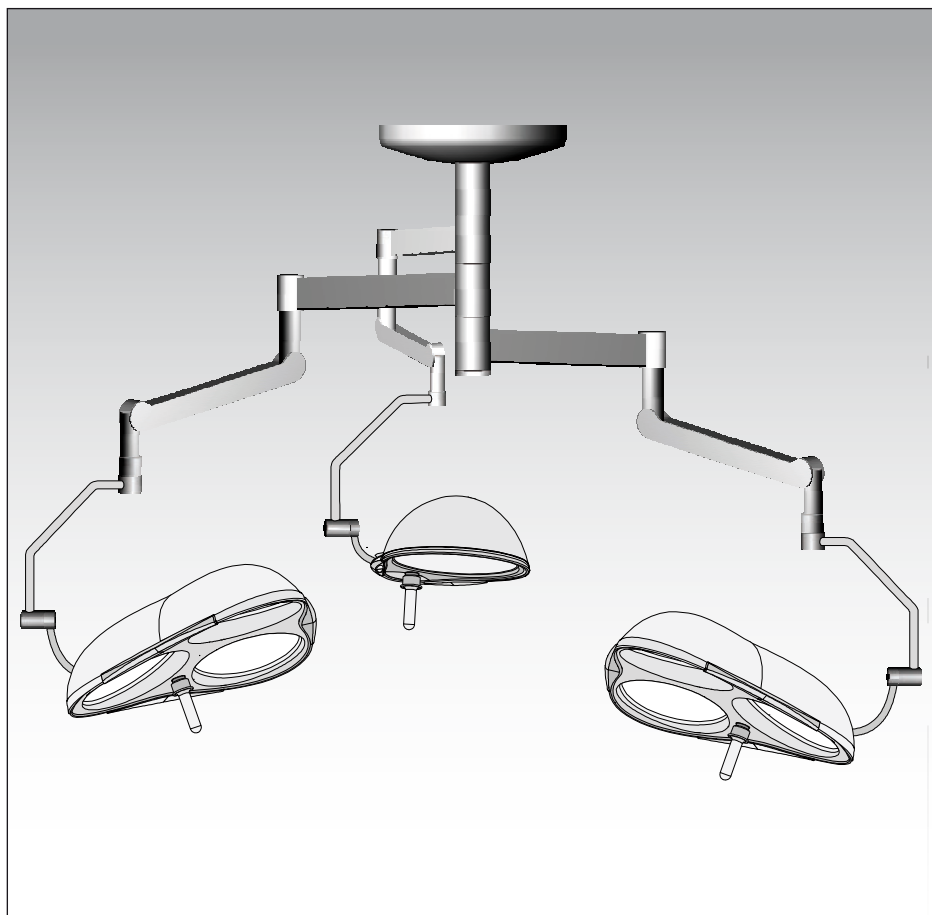

## Inhaltsverzeichnis

<b>1 Versionen</b> .....	<b>3</b>
1.1 Ergo Disk Version .....	3
1.2 Komfort Version .....	3
1.3 Niedrige Raumhöhe NRH .....	3
<b>2 Leuchtenkörper</b> .....	<b>4</b>
2.1 Leuchtenkörper <i>Blue 90</i> .....	4
2.2 Leuchtenkörper <i>Blue 100</i> .....	5
2.3 Leuchtenkörper <i>Blue 130</i> .....	6
<b>3 Blue 130 TV + Dimmer</b> .....	<b>7</b>
3.1 Komfort + Komfort Dimmer .....	7
3.2 Komfort TV / Komfort TV + Dimmer .....	7
3.3 Ergo disk Dimmer .....	8
3.4 Ergo disk TV + Dimmer .....	8
<b>4 Tragarmsystem</b> .....	<b>9</b>
4.1 Ergo disk Duo und Trio .....	9
4.2 Komfort Single, Duo, Trio .....	10
<b>5 Federarme / Spring arms</b> .....	<b>11</b>
5.1 Federarm Komfort .....	11
5.2 Federarm NRH (niedrige Raumhöhe) .....	11
5.3 Federarm HANAUVISION SAT .....	11
<b>6 Ersatzteilliste</b> .....	<b>12</b>