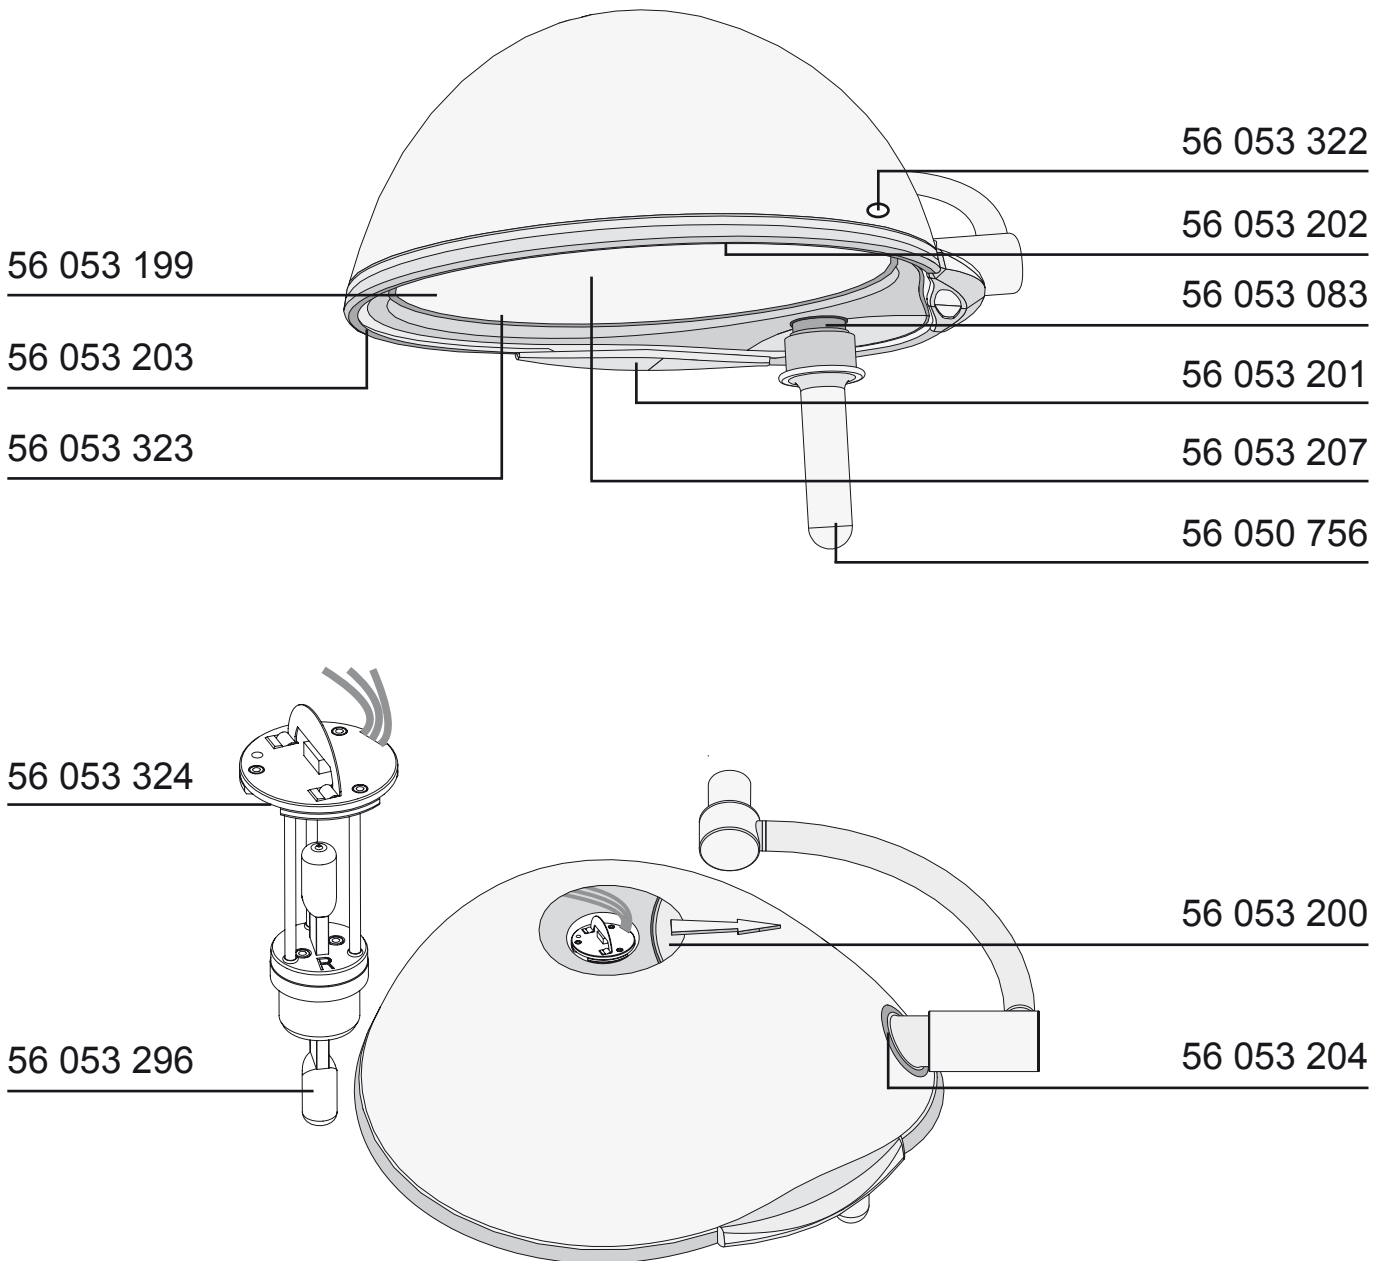

2 Leuchtenkörper / light head

2.2 Leuchtenkörper *Blue 100* / light head *Blue 100*

Abb. / Fig 5