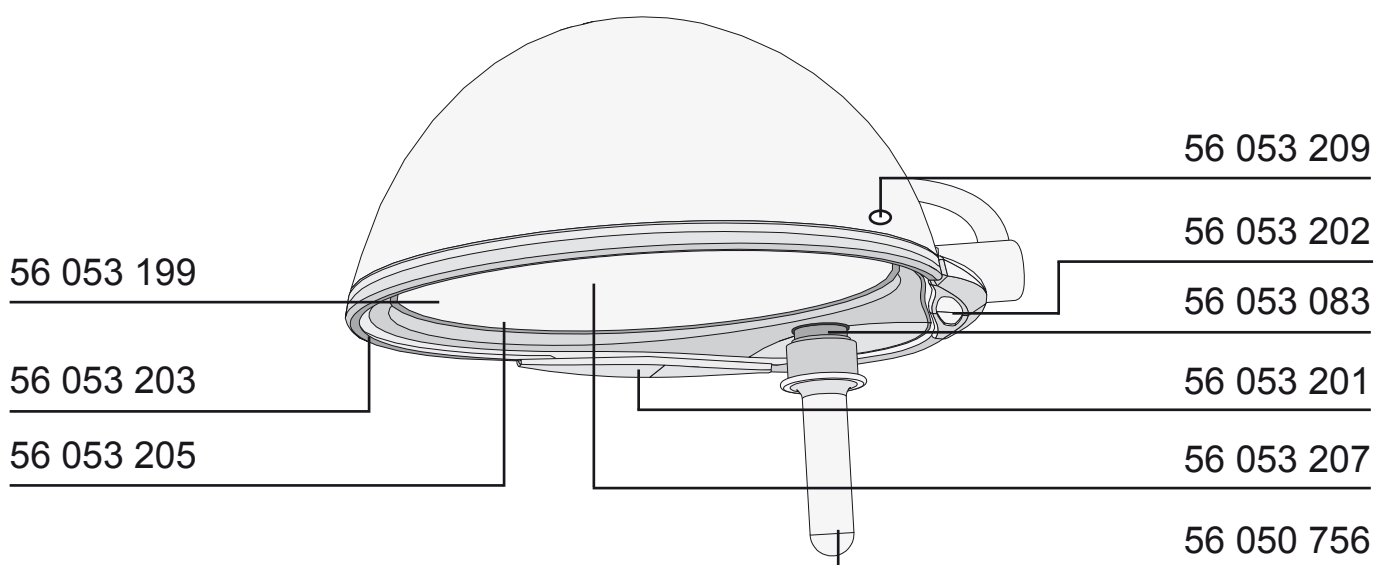

## 1.2 Komfort Version / Comfort version

Abb. / Fig 2

## 1.3 Niedrige Raumhöhe NRH / Low ceiling height LCH

Abb. / Fig 3

## 2 Leuchtenkörper / light head

### 2.1 Leuchtenkörper *Blue 90* / light head *Blue 90*

Abb. / Fig 4

E = Ergo Disk